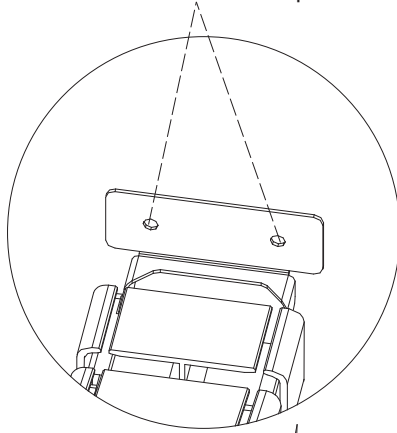

User's manual
Manuel d'utilisation
Gebruikershandleiding
Benutzerhandbuch
Manuale dell'utente
Manual de usuario
Руководство пользователя
Użytkownik Manual

STEP 1

ST4.8*19 screw 2pcs

Table top

Cable tube with heavy base