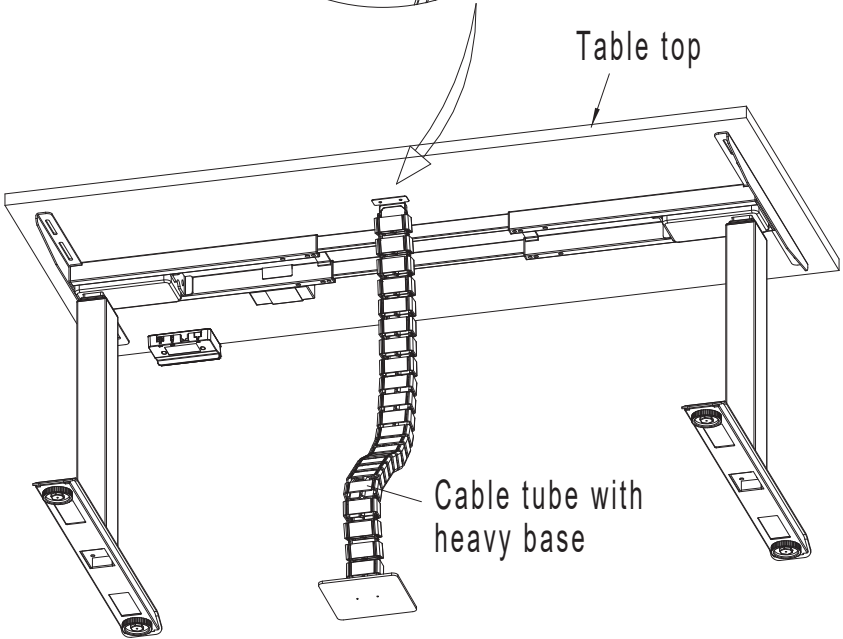

User's manual
Manuel d'utilisation
Gebruikershandleiding
Benutzerhandbuch
Manuale dell'utente
Manual de usuario
Руководство пользователя
Użytkownik Manual

STEP 1

ST4.8*19 screw 2pcs

Table top

Cable tube with heavy base